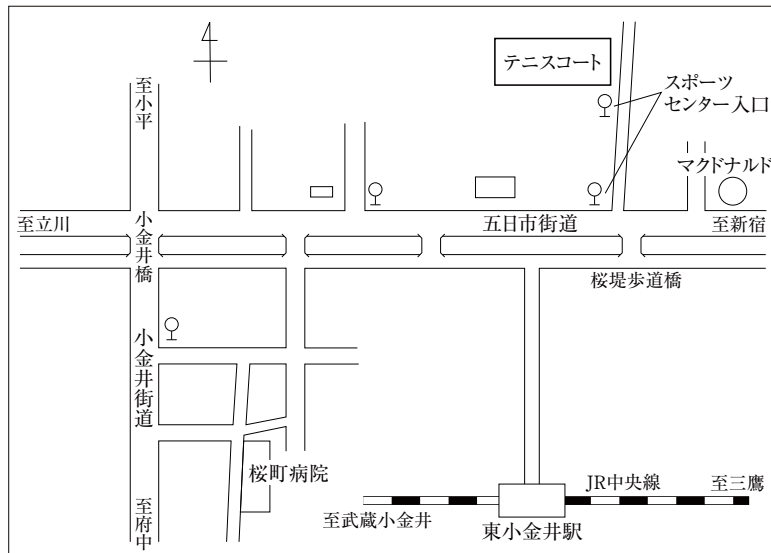

小金井公園庭球場

武蔵野市桜堤 3-21-1

TEL 042-384-6662 (管理事務所)

TEL 080-5677-2722 (大会本部・臨電)

※大会当日、午前 8 時 30 分～ 利用可

●JR線利用の場合

1. 中央線武蔵小金井駅下車(新宿から30分)
  駅前北口バス乗場 4 番から関東バス三鷹
  駅行に乗り「スポーツセンター入口」下
  車
2. 吉祥寺駅北口
  向台町 5 丁目行に乗り「スポーツセンタ
  ー入口」下車
3. 東小金井駅北口
  タクシー 5 分 徒歩 15 分

※五日市街道が混雑する場合がございます。

時間にお気をつけ下さい。

※小金井公園駐車場は有料で 2 時間 500 円。

それ以後 30 分 100 円です。

KIMONY & ASHAWAY
SPORTING GOODS

Kimony

信頼に品質で答えて、33年！

株式会社キモニー