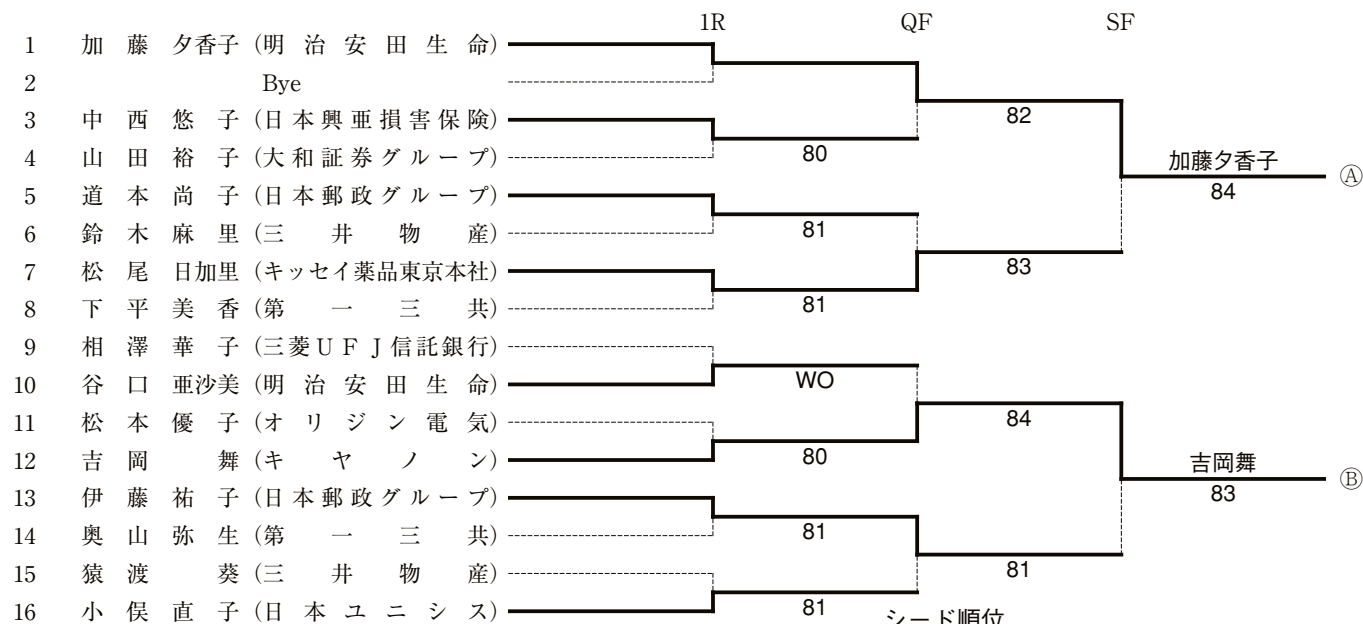

女子シングルス Aクラス

シード順位

- 1 加藤 夕香子 (明治安田生命)
- 2 小俣 直子 (日本ユニシス)
- 3 道本 尚子 (日本郵政グループ)
- 4 吉岡 舞 (キヤノン)

女子シングルス Bクラス