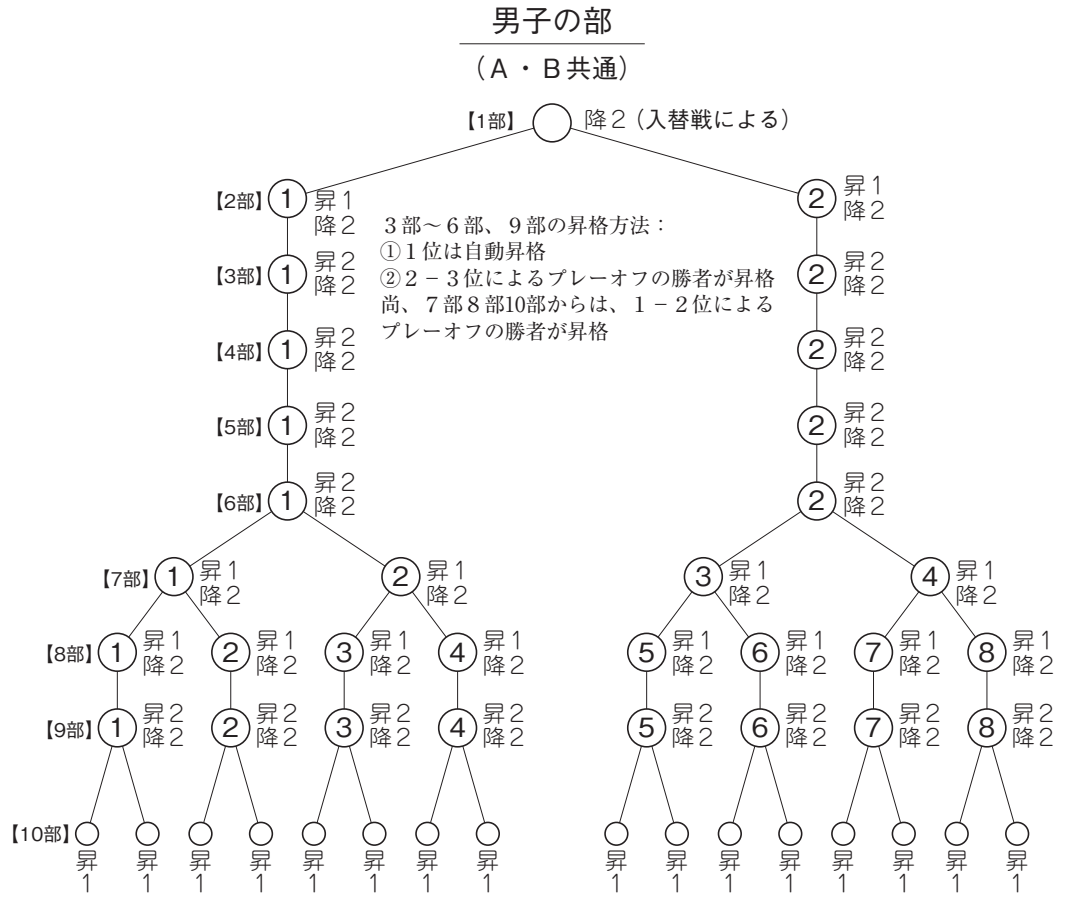

各部編成／昇降図（2018年春季）

部	BLK	チーム数
1部	1	12
2部	2	20
3部	2	20
4部	2	20
5部	2	20
6部	2	20
7部	4	39
8部	8	79
9部	8	74
10部	15	146
合計	46	450

部	BLK	チーム数
1部	1	10
2部	1	10
3部	2	21
4部	2	18
5部	2	18
6部	2	20
7部	4	41
合計	14	138