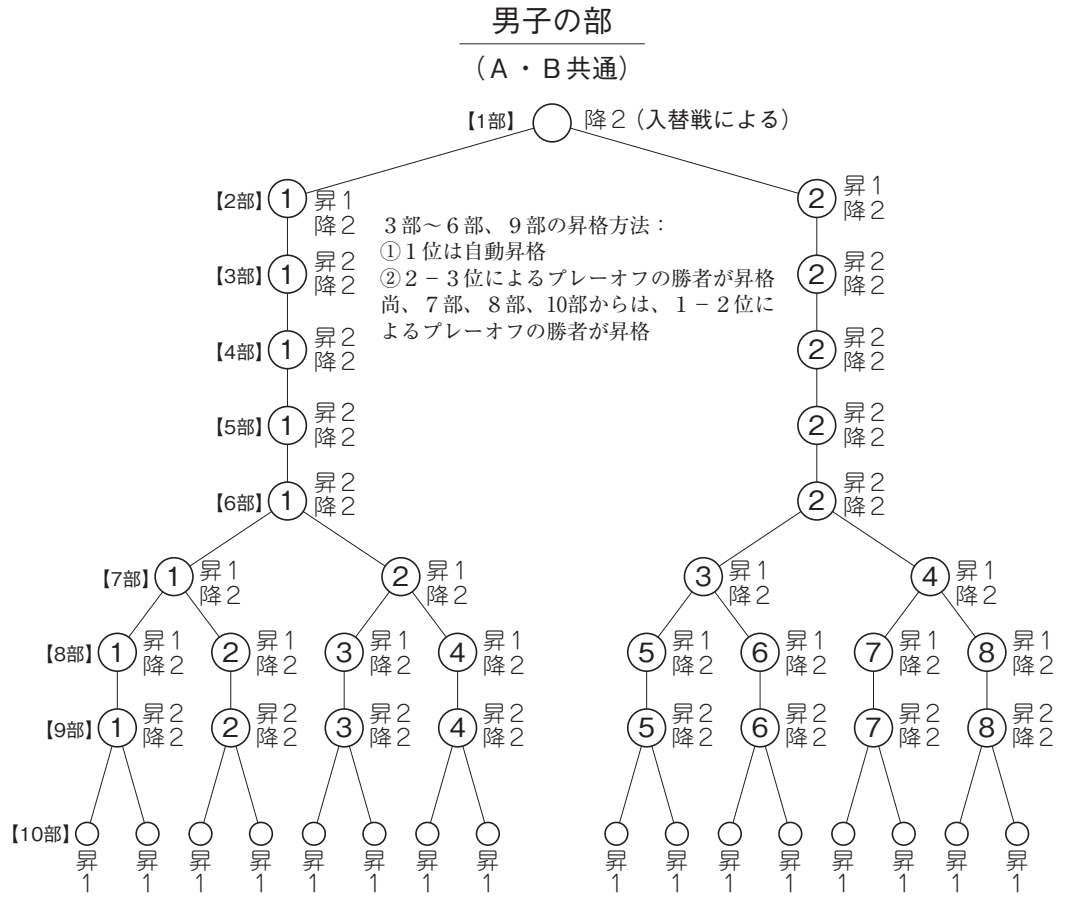

## 各部編成／昇降図（2018年秋季）

部	BLK	チーム数
1部	1	12
2部	2	20
3部	2	20
4部	2	20
5部	2	21
6部	2	19
7部	4	40
8部	8	78
9部	8	76
10部	15	145
合計	46	451

部	BLK	チーム数
1部	1	7
2部	1	11
3部	2	21
4部	2	18
5部	2	17
6部	2	17
7部	4	40
合計	14	131