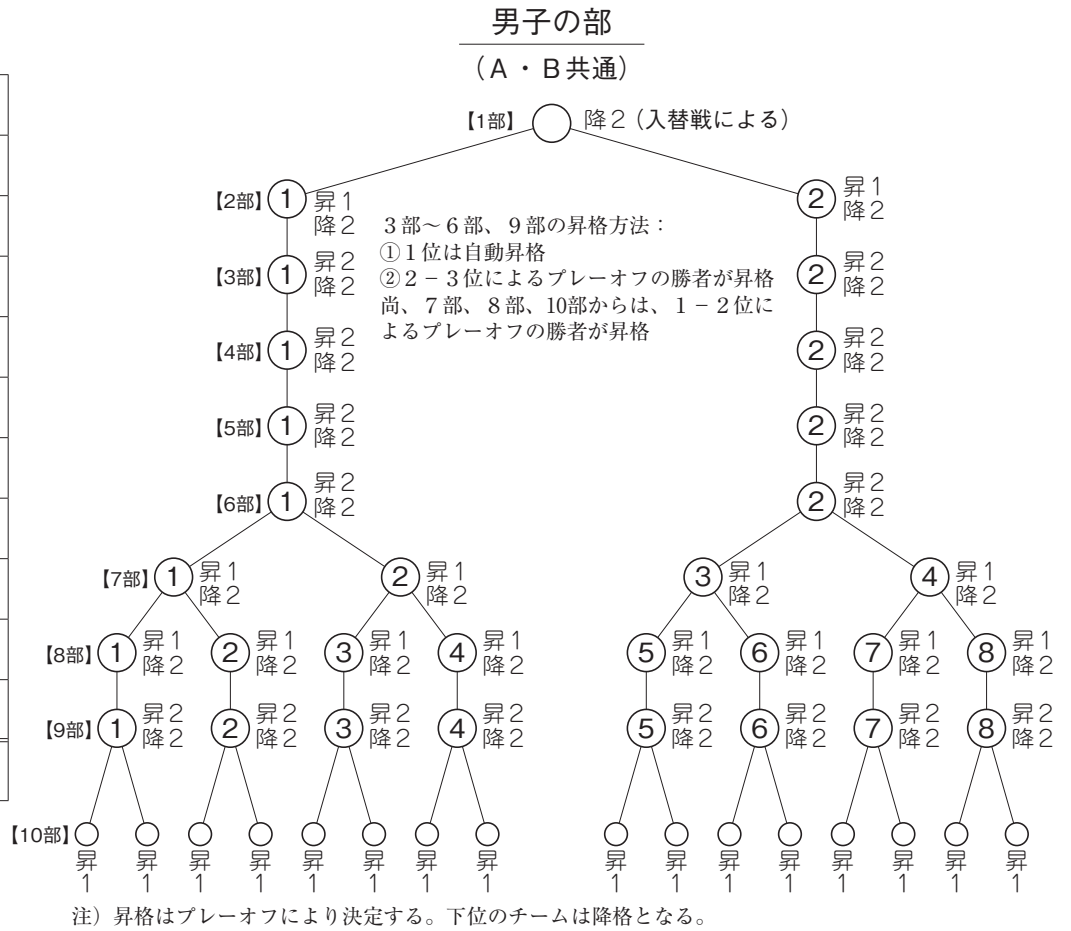

各部編成／昇降図（2019年秋季）

部	BLK	チーム数
1部	1	10
2部	2	19
3部	2	20
4部	2	20
5部	2	20
6部	2	21
7部	4	39
8部	8	78
9部	7	71
10部	14	140
合計	44	438

部	BLK	チーム数
1部	1	8
2部	1	10
3部	2	20
4部	2	21
5部	2	18
6部	2	20
7部	3	27
合計	13	124