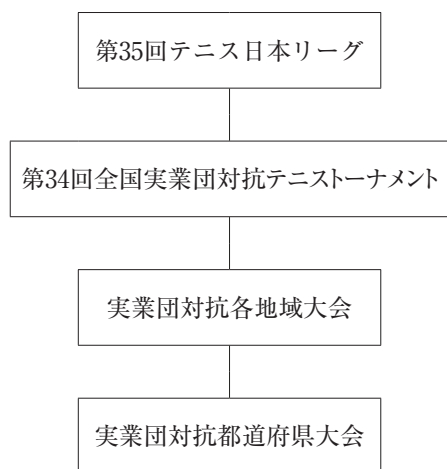

2020年度実業団対抗大会（A・B大会）

〔東京代表チーム〕

男子：橋本総業ホールディングス レック興発 リコー 明治安田生命
日本紙通商 ワールド航空サービス
女子：橋本総業ホールディングス 明治安田生命 リコー 日本郵政グループ
エームサービス MS&AD三井住友海上 フクシマガリレイ テニスユニバース

男子：MS&AD三井住友海上 協和キリン
女子：キャノン

	(A) 大会名	主催	開催期間	会場	備考
1	第35回テニス日本リーグ	日本テニス協会	12/3～6 (1stステージ)	横浜国際プール 他	男子18チーム 女子12チーム
2	第34回全国実業団対抗テニストーナメント	日本テニス協会	10/9～11	広島広域公園テニスコート	男子16チーム 女子16チーム
3	第35回関東実業団対抗テニスリーグ戦	関東テニス協会	9/4～6	栃木県	男子16チーム 女子12チーム
4	第81回東京実業団対抗テニス春季リーグ戦	東京都テニス協会	4/5～5/31	ゆうぼうと世田谷レクセンター 昭和の森テニスセンター 小金井公園テニスコート 他	男子437チーム 女子118チーム
	第82回東京実業団対抗テニス秋季リーグ戦	東京都テニス協会	9/6～11/1	ゆうぼうと世田谷レクセンター 昭和の森テニスセンター 駒沢オリンピック公園テニスコート 他	男子 チーム 女子 チーム