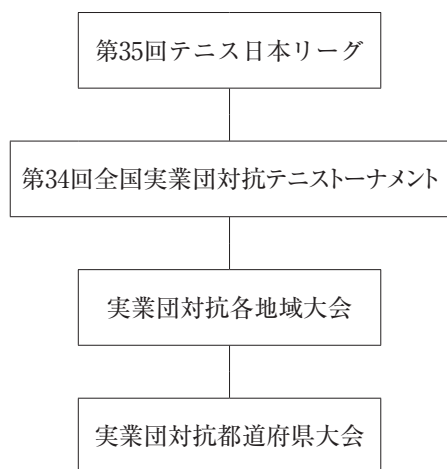

2020年度実業団対抗大会（A・B大会）

〔東京代表チーム〕

男子：橋本総業ホールディングス レック興発 リコー 明治安田生命
日本紙通商 ワールド航空サービス

女子：橋本総業ホールディングス 明治安田生命 リコー 日本郵政グループ
エームサービス MS&AD三井住友海上 フクシマガリレイ テニスユニバース

男子：MS&AD三井住友海上 協和キリン
女子：キャノン

	(A) 大会名	主催	開催期間	会場	備考
1	第35回テニス日本リーグ	日本テニス協会	12/3～6 (1stステージ)	横浜国際プール 他	男子18チーム 女子12チーム
2	第34回全国実業団対抗テニストーナメント	日本テニス協会	10/9～11	広島広域公園テニスコート	男子16チーム 女子16チーム
3	第35回関東実業団対抗テニスリーグ戦	関東テニス協会	9/4～6	栃木県	中止
4	第81回東京実業団対抗テニス春季リーグ戦	東京都テニス協会	4/5～5/31	ゆうぼうと世田谷レクセンター 昭和の森テニスセンター 小金井公園テニスコート 他	中止
	第82回東京実業団対抗テニス秋季リーグ戦	東京都テニス協会	9/6～11/1	ゆうぼうと世田谷レクセンター 昭和の森テニスセンター 駒沢オリンピック公園テニスコート 他	男子419チーム 女子112チーム