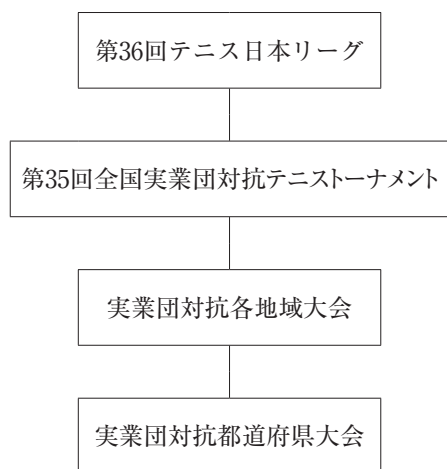

2021年度実業団対抗大会（A・B大会）

〔東京代表チーム〕

男子：橋本総業ホールディングス レック興発 リコー 明治安田生命
日本紙通商

女子：橋本総業ホールディングス 明治安田生命 リコー 日本郵政グループ
エームサービス MS&AD三井住友海上 フクシマガリレイ テニスユニバース

	(A) 大会名	主催	開催期間	会場	備考
1	第36回テニス日本リーグ	日本テニス協会	12/2～5 (1stステージ)	横浜国際プール 他	男子18チーム 女子12チーム
2	第35回全国実業団対抗テニストーナメント	日本テニス協会	10/8～10	広島広域公園テニスコート	男子17チーム以内 女子18チーム以内
3	第36回関東実業団対抗テニスリーグ戦	関東テニス協会	9/3～5	千葉県	男子16チーム 女子12チーム
4	第83回東京実業団対抗テニス春季リーグ戦	東京都テニス協会	4/4～5/30	ゆうぼうと世田谷レクセンター 昭和の森テニスセンター 小金井公園テニスコート 他	男子382チーム 女子107チーム
	第84回東京実業団対抗テニス秋季リーグ戦	東京都テニス協会	9/5～10/31	ゆうぼうと世田谷レクセンター 昭和の森テニスセンター 駒沢オリンピック公園テニスコート 他	